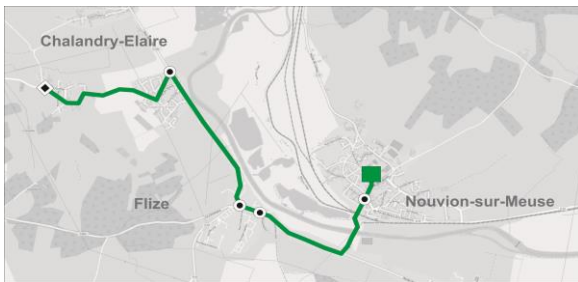

Circuit N°18

18A Chalandry-Elaire / Nouvion-sur-Meuse
18B Chalandry-Elaire / Les Ayvelles

18A

Collèges et lycées (2nd degré)

SENS ALLER Chalandry-Elaire > Nouvion-sur-Meuse

N° de course	
Période scolaire	L à V
Vacances scolaires	/

Commune	Arrêt	
CHALANDRY-ELAIRE	CENTRE	07:30
ELAIRE	CENTRE	07:35
FLIZE	RUE DU PORT	07:37
FLIZE	PLACE	07:38
FLIZE	RUE DU PONT	07:40
NOUVION-SUR-MEUSE	COLLEGE	07:42
NOUVION-SUR-MEUSE	PLACE	07:50

SENS RETOUR Nouvion-sur-Meuse > Chalandry-Elaire

N° de course		
Période scolaire	Me	L, M, J, V
Vacances scolaires	Ne circule pas	

Commune	Arrêt		
NOUVION-SUR-MEUSE	COLLEGE	12:05	16:40
FLIZE	RUE DU PONT	12:08	16:43
FLIZE	PLACE	12:10	16:45
FLIZE	RUE DU PORT	12:11	16:46
ELAIRE	CENTRE	12:13	16:48
CHALANDRY-ELAIRE	CENTRE	12:18	16:53