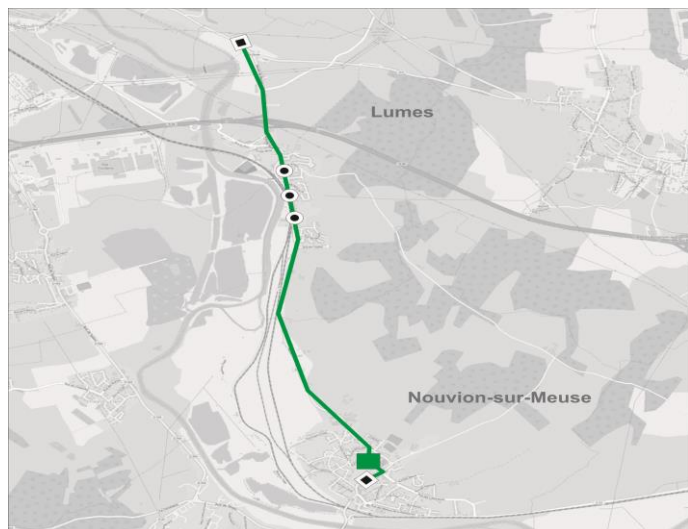

## Circuit N°19

19A Lumes/ Nouvion sur Meuse

19B Vrigne Meuse / Nouvion sur Meuse

**19A**

Collèges et lycées (2nd degré)

Etablissement(s) desservi(s) : collège de Nouvion sur Meuse

**SENS ALLER** Lumes > Nouvion sur Meuse

N° de course	
Période scolaire	L à V
Vacances scolaires	/

Commune	Arrêt	
LUMES	RULT	07:20
LUMES	JOIE DE VIVRE	07:25
LUMES	GLOBE	07:30
LUMES	MAIRIE	07:35
NOUVION-SUR-MEUSE	NOUVION COLLEGE	07:45
NOUVION-SUR-MEUSE	NOUVION CENTRE	07:50

**SENS RETOUR** Nouvion sur Meuse > Lumes

N° de course			
Période scolaire	Me	Ve	L, M, J, V
Vacances scolaires	Ne circule pas		

Commune	Arrêt			
NOUVION SUR MEUSE	NOUVION COLLEGE	12:05	15:55	16:41
LUMES	RULT	12:10	16:00	16:46
LUMES	JOIE DE VIVRE	12:11	16:01	16:47
LUMES	MAIRIE	12:12	16:02	16:49
LUMES	GLOBE	12:14	16:03	16:50