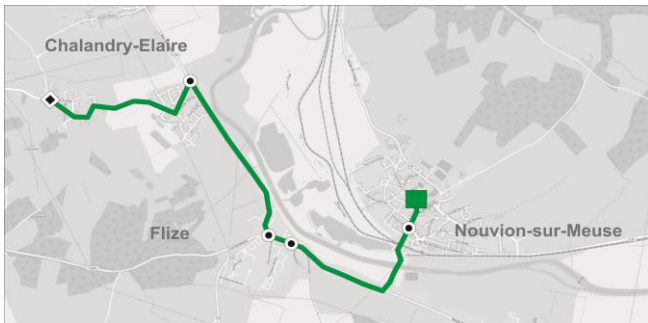

Circuit N°18

18A Chalandry-Elaire / Nouvion-sur-Meuse

18B Chalandry-Elaire / Les Ayvelles

18A

Collèges et lycées (2nd degré)

Etablissement(s) desservi(s) : Collège de Nouvion-sur-Meuse

SENS ALLER Chalandry-Elaire > Nouvion-sur-Meuse

N° de course	
Période scolaire	L à V
Vacances scolaire	/

Commune	Arrêt	
CHALANDRY-ELAIRE	CENTRE	07:30
ELAIRE	CENTRE	07:35
FLIZE	CENTRE	07:37
FLIZE	PLACE	07:38
NOUVION-SUR-MEUSE	COLLEGE	07:42
NOUVION-SUR-MEUSE	PLACE	07:50

SENS RETOUR Nouvion-sur-Meuse > Chalandry-Elaire

N° de course		
Période scolaire	Me	L, M, J, V
Vacances scolaire	Ne circule pas	

Commune	Arrêt		
NOUVION-SUR-MEUSE	COLLEGE	12:05	16:40
FLIZE	PLACE	12:10	16:45
FLIZE	CENTRE	12:11	16:46
ELAIRE	CENTRE	12:13	16:48
CHALANDRY-ELAIRE	CENTRE	12:18	16:53