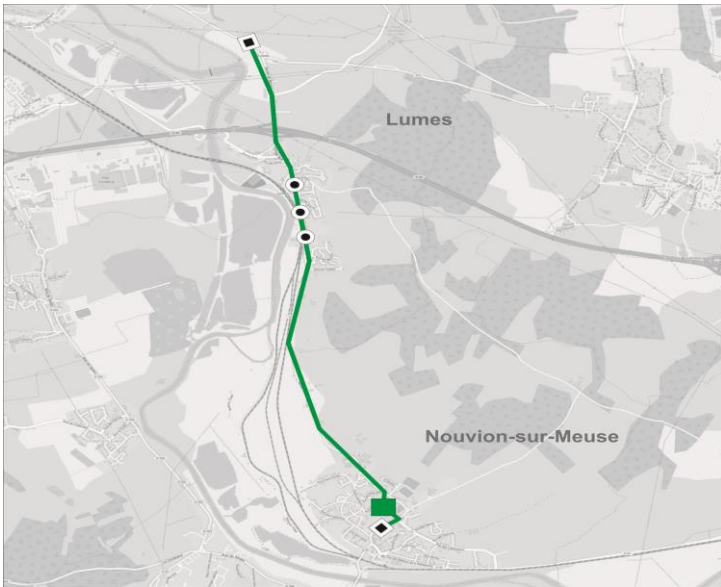

# Circuit N°19

19A Lumes/ Nouvion sur Meuse

19B Vrigne Meuse / Nouvion sur Meuse

**19A**

Collèges et lycées (2nd degré)

Etablissement(s) desservi(s) : collège de Nouvion sur Meuse

**SENS ALLER Lumes > Nouvion sur Meuse**

N° de course		
Période scolaire		L à V
Vacances scolaire		/
Commune	Arrêt	
LUMES	RULT FOURNEAUX	07:20
LUMES	MAROC	07:25
LUMES	GLOBE	07:30
LUMES	MAIRIE	07:35
NOUVION-SUR-MEUSE	COLLEGE	07:45
NOUVION-SUR-MEUSE	PLACE	07:50

**SENS RETOUR Nouvion sur Meuse > Lumes**

N° de course				
Période scolaire		Me	Ve	L, M, J, V
Vacances scolaire		Ne circule pas		
Commune	Arrêt			
NOUVION SUR MEUSE	COLLEGE	12:05	15:55	16:41
LUMES	RULT FOURNEAUX	12:10	16:00	16:46
LUMES	MAROC	12:11	16:01	16:47
LUMES	MAIRIE	12:12	16:02	16:49
LUMES	GLOBE	12:14	16:03	16:50