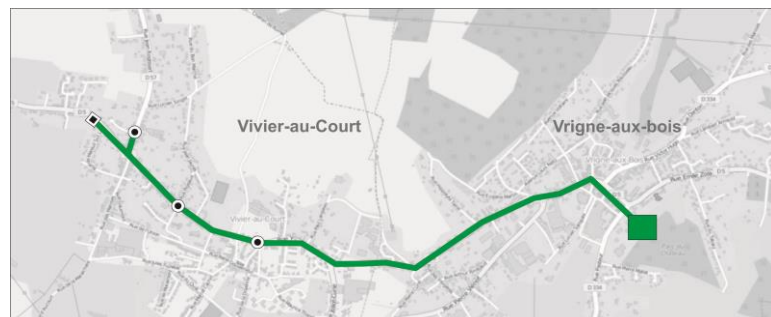

	<b>Circuit N°1</b>	<b>1A Vivier-au-Court / Vrigne-aux-Bois</b>
		<b>1B Bosséval / Vrigne-aux-Bois</b>

<b>1A</b>	<b>Collèges et lycées (2nd degré)</b>
-----------	---------------------------------------

Etablissement(s) desservi(s) : Collège de Vrigne-aux-Bois

**SENS ALLER** Vivier-au-Court > Vrigne-aux-Bois

N° de course			
Période scolaire		L, M, Me, J, V	
Vacances scolaires		Ne circule pas	

Commune	Arrêt		
VIVIER-AU-COURT	PLACE DE LA REPUBLIQUE	07:30	07:45
VIVIER-AU-COURT	RUE DES MANISES	07:33	-
VIVIER-AU-COURT	RUE A. CROIZAT (JACQUEMART)	07:36	-
VIVIER-AU-COURT	RUE TAMBACH DIEHTARZ (FOSSE)	-	07:55
VRIGNE-AUX-BOIS	COLLEGE	07:40	08:05

**SENS RETOUR** Vrigne-aux-Bois > Gernelle

N° de course			
Période scolaire		Me	L, M, J, V
Vacances scolaires		Ne circule pas	Ne circule pas

Commune	Arrêt				
VRIGNE-AUX-BOIS	COLLEGE	12:20	12:35	17:10	17:25
VIVIER-AU-COURT	RUE TAMBACH DIEHTARZ (FOSSE)	12:24	12:39	17:14	17:29
VIVIER-AU-COURT	RUE A. CROIZAT (JACQUEMART)	12:26	12:41	17:16	17:31
VIVIER-AU-COURT	RUE DES MANISES	12:28	12:43	17:18	17:33
VIVIER-AU-COURT	PLACE DE LA REPUBLIQUE	12:30	12:45	17:20	17:35
ISSANCOURT	CENTRE		12:55		17:40
RUMEL	CENTRE		12:57		17:45
GERNELLE	CENTRE		13:00		17:50