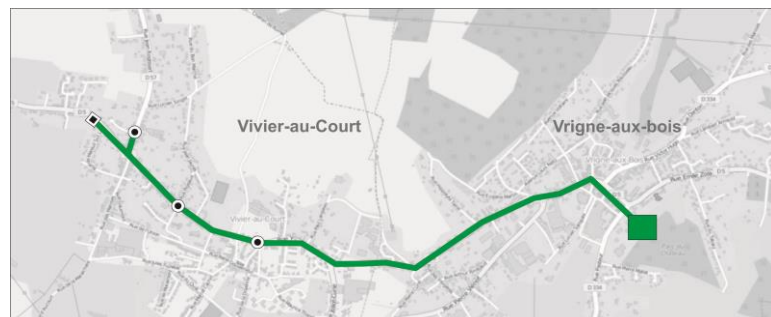

	Circuit N°1	1A Vivier-au-Court / Vrigne-aux-Bois
		1B Bosséval / Vrigne-aux-Bois

1A	Collèges et lycées (2nd degré)
-----------	---------------------------------------

Etablissement(s) desservi(s) : Collège de Vrigne-aux-Bois

SENS ALLER Vivier-au-Court > Vrigne-aux-Bois

N° de course			
Période scolaire		L, M, Me, J, V	
Vacances scolaires		Ne circule pas	

Commune	Arrêt		
VIVIER-AU-COURT	PLACE DE LA REPUBLIQUE	07:30	07:45
VIVIER-AU-COURT	RUE DES MANISES	07:33	-
VIVIER-AU-COURT	RUE A. CROIZAT (JACQUEMART)	07:36	-
VIVIER-AU-COURT	RUE TAMBACH DIEHTARZ (FOSSE)	-	07:55
VRIGNE-AUX-BOIS	COLLEGE	07:40	08:05

SENS RETOUR Vrigne-aux-Bois > Gernelle

N° de course				
Période scolaire		Me	L, M, J, V	
Vacances scolaires		Ne circule pas	Ne circule pas	

Commune	Arrêt				
VRIGNE-AUX-BOIS	COLLEGE	12:20	12:35	17:10	17:25
VIVIER-AU-COURT	RUE TAMBACH DIEHTARZ (FOSSE)	12:24	12:39	17:14	17:29
VIVIER-AU-COURT	RUE A. CROIZAT (JACQUEMART)	12:26	12:41	17:16	17:31
VIVIER-AU-COURT	RUE DES MANISES	12:28	12:43	17:18	17:33
VIVIER-AU-COURT	PLACE DE LA REPUBLIQUE	12:30	12:45	17:20	17:35
ISSANCOURT	CENTRE		12:55		17:40
RUMEL	CENTRE		12:57		17:45
GERNELLE	CENTRE		13:00		17:50