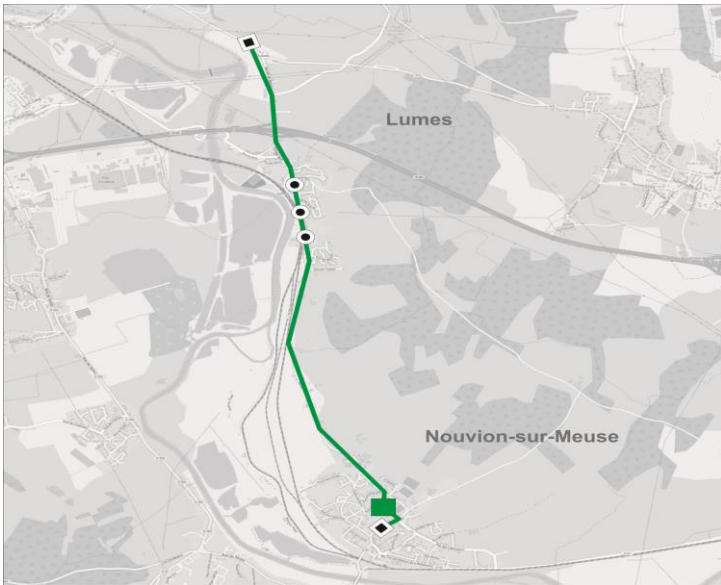

Circuit N°19

19A Lumes/ Nouvion sur Meuse

19B Vrigne Meuse / Nouvion sur Meuse

19A

Collèges et lycées (2nd degré)

Etablissement(s) desservi(s) : collège de Nouvion sur Meuse

SENS ALLER Lumes > Nouvion sur Meuse

N° de course	
Période scolaire	L à V
Vacances scolaire	/

Commune	Arrêt	
LUMES	RULT FOURNEAUX	07:20
LUMES	MAROC	07:25
LUMES	GLOBE	07:30
LUMES	MAIRIE	07:35
NOUVION-SUR-MEUSE	COLLEGE	07:45
NOUVION-SUR-MEUSE	CENTRE	07:50

SENS RETOUR Nouvion sur Meuse > Lumes

N° de course			
Période scolaire	Me	Ve	L, M, J, V
Vacances scolaire	Ne circule pas		

Commune	Arrêt			
NOUVION SUR MEUSE	COLLEGE	12:05	15:55	16:41
LUMES	RULT FOURNEAUX	12:10	16:00	16:46
LUMES	MAROC	12:11	16:01	16:47
LUMES	MAIRIE	12:12	16:02	16:49
LUMES	GLOBE	12:14	16:03	16:50