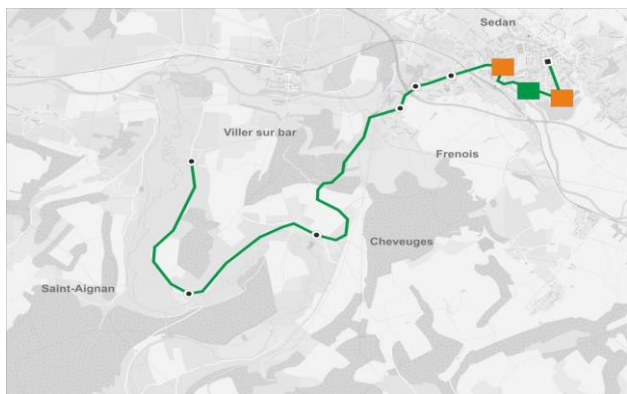

# Circuit N°9

9A Villers-sur-Bar / Sedan

9B Sedan / Saint-Aignan

9A

Collèges et lycées (2nd degré)

Etablissement(s) desservi(s) : Etablissements de Sedan

### SENS ALLER Villers-sur-Bar > Sedan

N° de course	
Période scolaire	L à V
Vacances scolaire	/

Commune	Arrêt	
CHEVEUGES	CENTRE	07:00
SAINT-AIGNAN	CENTRE	07:07
VILLERS-SUR-BAR	CENTRE	07:13
SEDAN	FRENOIS	07:20
SEDAN	CITE DES FORGES	07:22
SEDAN	EGLISE SAINT VINCENT	07:23
SEDAN	LP JB CLEMENT	07:32
SEDAN	GARE SNCF	07:30
SEDAN	COLLEGE LE LAC	07:37
SEDAN	LYCEE PIERRE BAYLE	07:39
SEDAN	QUAI DE LA REGENTE	07:42

### SENS RETOUR Sedan > Villers-sur-Bar

N° de course			
Période scolaire	Me	L, M, J, V	
Vacances scolaire	Ne circule pas		

Commune	Arrêt			
SEDAN	QUAI DE LA REGENTE	12:20	17:15	18:05
SEDAN	LYCEE PIERRE BAYLE	12:23	17:20	18:10
SEDAN	COLLEGE LE LAC	12:25	17:22	18:12
SEDAN	LP JB CLEMENT	12:30	17:25	18:17
SEDAN	EGLISE SAINT VINCENT	12:34	17:28	18:20
SEDAN	CITE DES FORGES	12:35	17:30	18:22
SEDAN	FRENOIS	12:37	17:32	18:26
CHEVEUGES	CENTRE	12:52	17:40	18:33
SAINT-AIGNAN	CENTRE	12:57	17:45	18:38
VILLERS-SUR-BAR	CENTRE	13:00	17:50	18:43