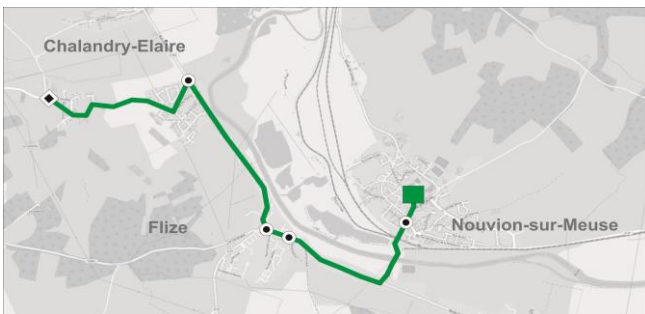

Circuit N°18

18A Chalandry-Elaire / Nouvion-sur-Meuse

18B Chalandry-Elaire / Les Ayvelles

18A
Collèges et lycées (2nd degré)

Etablissement(s) desservi(s) : Collège de Nouvion-sur-Meuse

SENS ALLER Chalandry-Elaire > Nouvion-sur-Meuse

N° de course	
Période scolaire	L à V
Vacances scolaires	/

Commune	Arrêt	
CHALANDRY-ELAIRE	CHALANDRY	07:30
ELAIRE	PLACE RENE ORSAT	07:35
FLIZE	RUE DU PORT	07:37
FLIZE	CENTRE	07:38
FLIZE	RUE DU PORT	07:40
NOUVION-SUR-MEUSE	COLLEGE	07:42
NOUVION-SUR-MEUSE	PLACE	07:50

SENS RETOUR Nouvion-sur-Meuse > Chalandry-Elaire

N° de course			
Période scolaire	Me	L, M, J, V	
Vacances scolaires	Ne circule pas		

Commune	Arrêt		
NOUVION-SUR-MEUSE	COLLEGE	12:05	16:40
FLIZE	RUE DU PORT	12:08	16:43
FLIZE	CENTRE	12:10	16:45
FLIZE	RUE DU PORT	12:11	16:46
ELAIRE	PLACE RENE ORSAT	12:13	16:48
CHALANDRY-ELAIRE	CHALANDRY	12:18	16:53