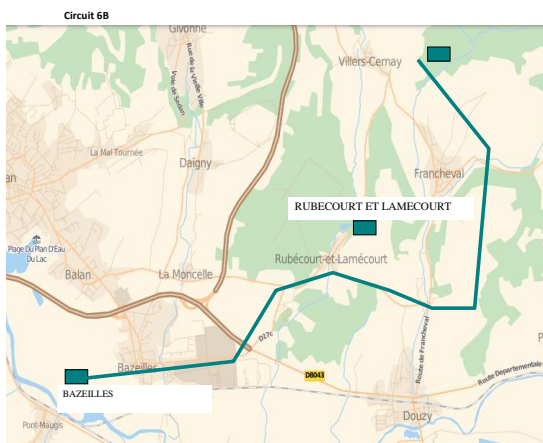

Commune	Arrêt	
VILLERS CERNAY	VILLERS CERNAY	08:05
RUBECOURT LAMECOURT	RUBECOURT LAMECOURT	08:10
BAZEILLES	BAZEILLES	08:20

SENS RETOUR Bazeilles > Villers Cernay

N° de course	
Période scolaire	L, M, J, V
Vacances scolaire	Ne circule pas

Commune	Arrêt	
BAZEILLES	BAZEILLES	16:40
RUBECOURT LAMECOURT	RUBECOURT LAMECOURT	16:50
VILLERS CERNAY	VILLERS CERNAY	17:00

SENS RETOUR Sedan > Charleville

N° de course	
Période scolaire	Me L, M, J, V
Vacances scolaire	Ne circule pas

Commune	Arrêt		
SEDAN	LYCEE JB CEMENT	12:10	18:00
SEDAN	COLLEGE LE LAC	12:13	18:03
SEDAN	LYCEE PIERRE BAYLE	12:15	18:05
SEDAN	QUAI DE LA REGENTE	12:20	18:10
SAINT-MENGES	ST ALBERT	12:24	18:14
VRIGNE-AUX-BOIS	COLLEGE	12:30	18:20
VIVIER-AU-COURT	LP JB CLEMENT Vivier-au-Court	12:35	18:25
VIVIER-AU-COURT	FOSSE	12:36	18:26
VIVIER-AU-COURT	JACQUEMART	12:37	18:27
VIVIER-AU-COURT	ROGISSART	12:38	18:28
VILLE-SUR-LUMES	CENTRE	12:40	18:30
ROMERY	CENTRE	12:45	18:35
CHARLEVILLE	HOTEL DE VILLE	12:50	18:40
CHARLEVILLE	GARE CENTRALE	12:55	18:45