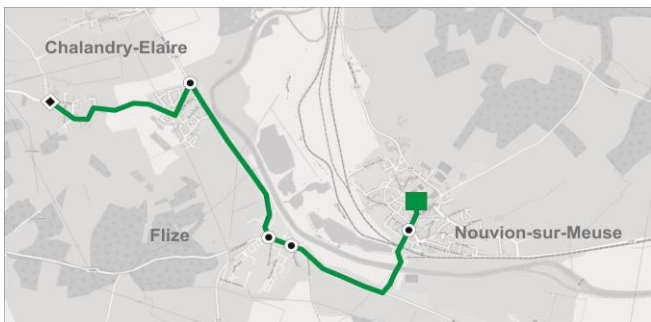

# Circuit N°18

**18A** Chalandry-Elaire / Nouvion-sur-Meuse

**18B** Chalandry-Elaire / Les Ayvelles

**18A**

Collèges et lycées (2nd degré)

Etablissement(s) desservi(s) : Collège de Nouvion-sur-Meuse

**SENS ALLER** Chalandry-Elaire > Nouvion-sur-Meuse

N° de course	
Période scolaire	L à V
Vacances scolaire	/

Commune	Arrêt	
CHALANDRY-ELAIRE	CENTRE	07:30
ELAIRE	CENTRE	07:35
FLIZE	CENTRE	07:37
FLIZE	PLACE	07:38
NOUVION-SUR-MEUSE	COLLEGE	07:42
NOUVION-SUR-MEUSE	PLACE	07:50

**SENS RETOUR** Nouvion-sur-Meuse > Chalandry-Elaire

N° de course		
Période scolaire	Me	L, M, J, V
Vacances scolaire	Ne circule pas	

Commune	Arrêt		
NOUVION-SUR-MEUSE	COLLEGE	12:05	16:40
FLIZE	PLACE	12:10	16:45
FLIZE	CENTRE	12:11	16:46
ELAIRE	CENTRE	12:13	16:48
CHALANDRY-ELAIRE	CENTRE	12:18	16:53