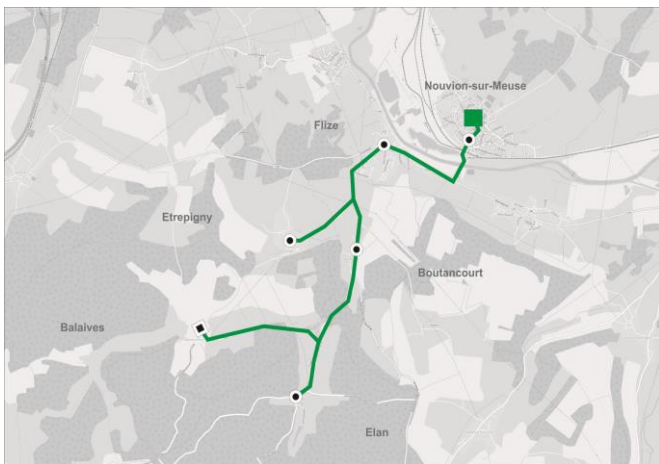

Circuit N°17

17A Balaives / Nouvion-sur-Meuse

17B Balaives / Etrépigny

17A

Collèges et lycées (2nd degré)

Etablissement(s) desservi(s) : Collège Nouvion-sur-Meuse

SENS ALLER Balaives > Nouvion-sur-Meuse

N° de course	
Période scolaire	L à V
Vacances scolaires	/

Commune	Arrêt	
BALAIVES	CENTRE	07:30
ELAN	CENTRE	07:33
BOUTANCOURT	CENTRE	07:35
ETREPIGNY	CENTRE	07:40
FLIZE	PLACE	07:42
NOUVION-SUR-MEUSE	COLLEGE	07:45
NOUVION-SUR-MEUSE	PLACE	07:50

SENS RETOUR Nouvion-sur-Meuse > Balaives

N° de course		
Période scolaire	Me	L, M, J, V
Vacances scolaires	Ne circule pas	

Commune	Arrêt		
NOUVION-SUR-MEUSE	COLLEGE	12:05	16:40
FLIZE	PLACE	-	-
ETREPIGNY	CENTRE	12:15	16:50
BOUTANCOURT	CENTRE	12:20	16:55
ELAN	CENTRE	12:22	16:57
BALAIVES	CENTRE	12:25	17:00