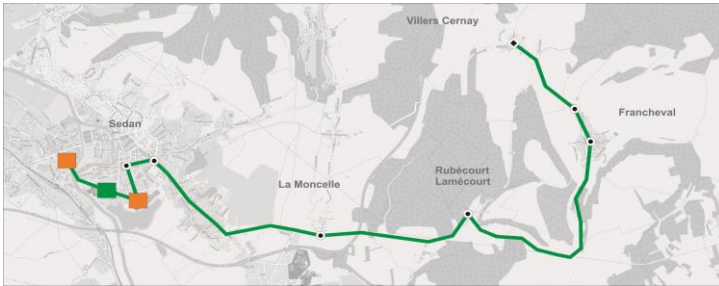

Circuit N°12

12A Villers-Cernay / Sedan

12B Villers-Cernay / Givonne

12A

Collèges et lycées (2nd degré)

Etablissement(s) desservi(s) : Etablissements de Sedan

SENS ALLER Villers-Cernay > Sedan

N° de course	
Période scolaire	L à V
Vacances scolaire	/

Commune	Arrêt	
VILLERS-CERNAY	CENTRE	07:05
FRANCHEVAL	LE COTEAU	07:10
FRANCHEVAL	CENTRE	07:12
RUBECOURT	CENTRE	07:17
LA MONCELLE	CENTRE	07:22
SEDAN	PLACE NASSAU	07:29
SEDAN	JARDIN BOTANIQUE	07:33
SEDAN	LYCEE PIERRE BAYLE	07:36
SEDAN	COLLEGE LE LAC	07:38
SEDAN	LP JB CLEMENT	07:43

SENS RETOUR Sedan > Villers-Cernay

N° de course			
Période scolaire	Me	L, M, J, V	
Vacances scolaire	Ne circule pas		

Commune	Arrêt			
SEDAN	LP JB CLEMENT	12:10	16:35	18:05
SEDAN	COLLEGE LE LAC	12:15	16:40	
SEDAN	LYCEE PIERRE BAYLE	12:17	16:43	18:15
SEDAN	JARDIN BOTANIQUE	12:20	16:48	18:16
SEDAN	PLACE NASSAU	12:24	16:50	18:22
LA MONCELLE	CENTRE	12:31	16:57	18:29
RUBECOURT	CENTRE	12:34	17:00	18:32
FRANCHEVAL	CENTRE	12:41	17:07	18:39
FRANCHEVAL	LE COTEAU	12:43	17:09	18:41
VILLERS-CERNAY	CENTRE	12:48	17:14	18:49