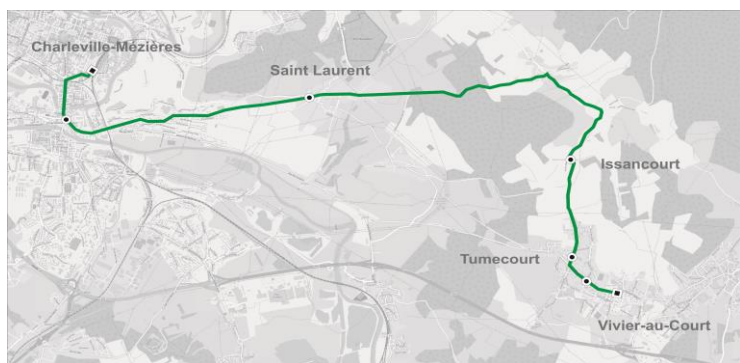

Circuit N°2

2A Vivier-au-Court / Charleville
2B Damouzy / Houldizy / Arreux

2A

Collèges et lycées (2nd degré)

Etablissement(s) desservi(s) : Etablissements de Charleville

SENS ALLER Vivier-au-Court > Charleville

N° de course	
Période scolaire	L à V
Vacances scolaire	/

Commune	Arrêt	
VIVIER-AU-COURT	LA FOSSE	07:00
VIVIER-AU-COURT	JACQUEMART	07:01
VIVIER-AU-COURT	ROGISSART	07:02
ISSANCOURT	ISSANCOURT	07:05
RUMEL	RUMEL	07:07
SAINT-LAURENT	SAINT-LAURENT	07:12
CHARLEVILLE	CITADELLE	07:17
CHARLEVILLE	HOTEL DE VILLE	07:20
CHARLEVILLE	GARE CENTRALE	07:35

SENS RETOUR Charleville > Vivier-au-Court

N° de course		
Période scolaire	Me	L, M, J, V
Vacances scolaire	Ne circule pas	

Commune	Arrêt		
CHARLEVILLE	GARE CENTRALE	12:25	18:10
CHARLEVILLE	HOTEL DE VILLE	12:30	18:15
CHARLEVILLE	CITADELLE	12:33	18:18
SAINT-LAURENT	SAINT-LAURENT	12:38	18:23
RUMEL	RUMEL	12:42	18:27
ISSANCOURT	ISSANCOURT	12:44	18:29
VIVIER-AU-COURT	ROGISSART	12:48	18:33
VIVIER-AU-COURT	JACQUEMART	12:49	18:34
VIVIER-AU-COURT	LA FOSSE	12:50	18:35
VRIGNE AUX BOIS	COLLEGE	12:52	18:37
BOSSEVAL	CENTRE	13:00	18:45