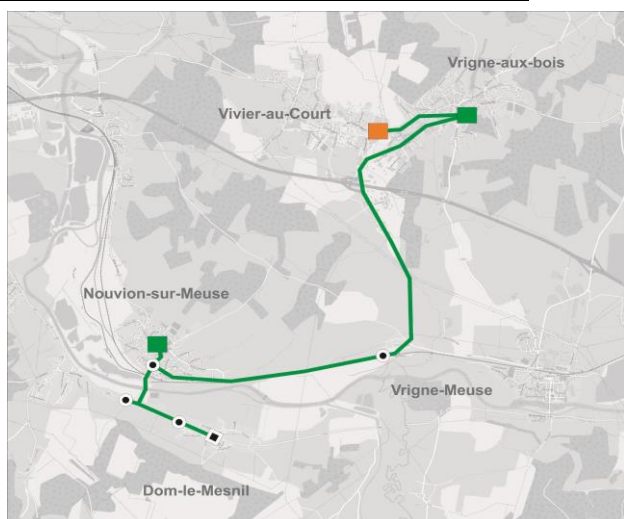

Circuit N°20

20A Dom-le-Mesnil / Vivier-au-Court

20BR Sapogne-et-Feuchères / Vivier-au-Court

20A

Collèges et lycées (2nd degré)

Etablissement(s) desservi(s) : Etablissements de Nouvion, Vivier-au-Court et Vrigne-aux Bois

SENS ALLER Dom-le-Mesnil > Vivier-au-Court

N° de course	L à V
Période scolaire	L à V
Vacances scolaires	/

Commune	Arrêt	
DOM-LE-MESNIL	LES GOBIETTES	07:25
DOM-LE-MESNIL	GRAND RUE	07:26
DOM-LE-MESNIL	MAIRIE	07:27
VRIGNE-MEUSE	RUE DU 145E RI	07:38
VRIGNE-MEUSE	CENTRE	07:40
NOUVION-SUR-MEUSE	COLLEGE	07:45
NOUVION-SUR-MEUSE	NOUVION CENTRE	07:50
VRIGNE-MEUSE	RUE DU 145E RI	07:58
VRIGNE-MEUSE	CENTRE	08:00
VRIGNE-AUX-BOIS	COLLEGE / SEGPA	08:10
VIVIER-AU-COURT	LP JB CLEMENT Vivier-au-Court	08:15

SENS RETOUR Vivier-au-Court > Dom-le-Mesnil

N° de course	Me	L, M, J, V
Période scolaire	Me	L, M, J, V
Vacances scolaires	Ne circule pas	

Commune	Arrêt		
VIVIER-AU-COURT	LP JB CLEMENT Vivier-au-Court	-	-
VRIGNE-AUX-BOIS	COLLEGE / SEGPA	-	-
VRIGNE-MEUSE	CENTRE	-	-
NOUVION-SUR-MEUSE	NOUVION CENTRE	-	-
NOUVION-SUR-MEUSE	COLLEGE	12:05	16:40
VRIGNE-MEUSE	CENTRE	12:10	16:45
DOM-LE-MESNIL	LES GOBIETTES	12:18	16:50
DOM-LE-MESNIL	GRAND RUE	12:19	16:52
DOM-LE-MESNIL	MAIRIE	12:20	16:53

20BR

Collèges et lycées (2nd degré)

Etablissement(s) desservi(s) : Etablissements de Nouvion, Vivier-au-Court et Vrigne-aux Bois

SENS RETOUR Vrigne-Aux-Bois > Sapogne-et-Feuchères

N° de course	Me	L, M, J, V	L, M, J, V
Période scolaire	Me	L, M, J, V	L, M, J, V
Vacances scolaires	Ne circule pas		