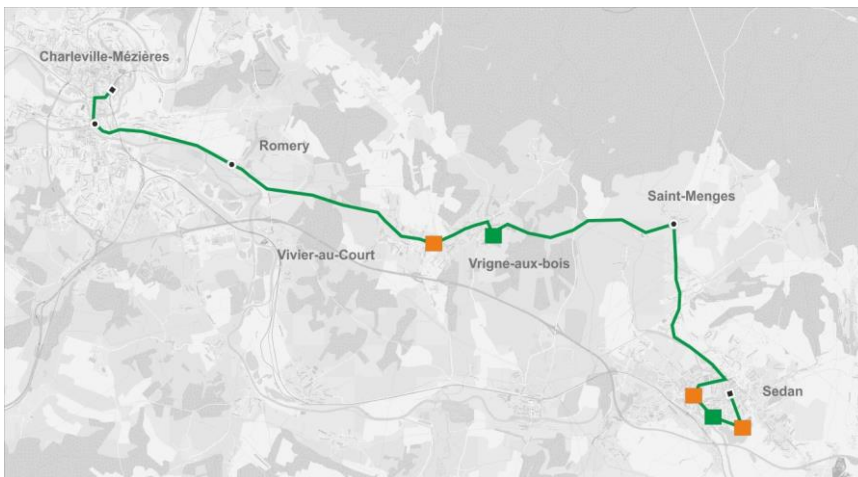

Circuit N°5

Charleville / Sedan
(via Romery)

5A

Collèges et lycées (2nd degré)

Etablissement(s) desservi(s) : Etablissements de Vivier-au-Court, Vrigne-aux-Bois et Sedan

SENS ALLER Charleville > Vivier au court (trajet direct)

N° de course		
Période scolaire		L à V
Vacances scolaire		/
Commune	Arrêt	
CHARLEVILLE	GARE CENTRALE	07:50
CHARLEVILLE	HOTEL DE VILLE	07:55
VIVIER-AU-COURT	LP JB CLEMENT Vivier-au-Court	08:10

5R

Collèges et lycées (2nd degré)

SENS RETOUR Sedan > Charleville par Romery

N° de course		
Période scolaire		Me L, M, J, V
Vacances scolaire		Ne circule pas

Commune	Arrêt		
SEDAN	QUAI DE LA REGENTE	12:10	
SEDAN	LYCEE PIERRE BAYLE	12:13	
SEDAN	COLLEGE LE LAC	12:15	
SEDAN	LP JB CLEMENT	12:20	
SAINT-MENDES	CENTRE	12:23	
SAINT-MENDES	ST ALBERT	12:24	
VRIGNE-AUX-BOIS	COLLEGE	12:30	17:20
VIVIER-AU-COURT	LP JB CLEMENT Vivier-au-Court	12:35	17:25
VIVIER-AU-COURT	FOSSE	12:36	17:26
VIVIER-AU-COURT	JACQUEMART	12:37	17:27
VIVIER-AU-COURT	ROGISSART	12:38	17:28
ROMERY	CENTRE	12:45	17:35
CHARLEVILLE	HOTEL DE VILLE	12:50	17:40
CHARLEVILLE	GARE CENTRALE	12:55	17:45