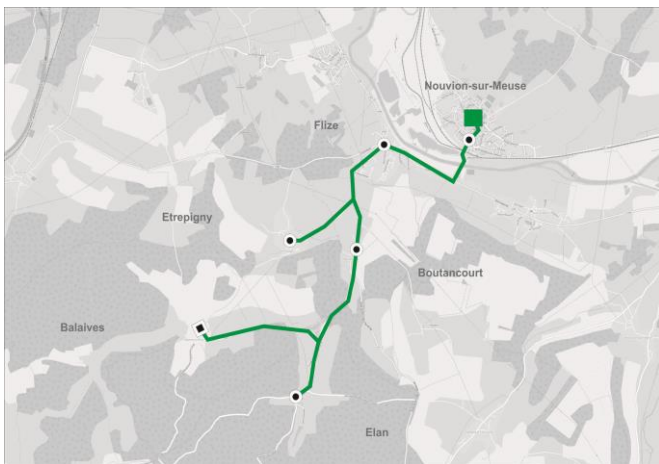

Circuit N°17

17A Balaives / Nouvion-sur-Meuse

17B Balaives / Etrépigny

17A

Collèges et lycées (2nd degré)

Etablissement(s) desservi(s) : Collège Nouvion-sur-Meuse

SENS ALLER Balaives > Nouvion-sur-Meuse

N° de course	1
Période scolaire	L à V
Vacances scolaire	/

Commune	Arrêt	
BALAIVES	CENTRE	07:30
ELAN	CENTRE	07:33
BOUTANCOURT	CENTRE	07:35
ETREPIGNY	CENTRE	07:40
FLIZE	PLACE	07:42
NOUVION-SUR-MEUSE	COLLEGE	07:45
NOUVION-SUR-MEUSE	CENTRE	07:50

SENS RETOUR Nouvion-sur-Meuse > Balaives

N° de course	2	3
Période scolaire	Me	L, M, J, V
Vacances scolaire	Ne circule pas	

Commune	Arrêt		
NOUVION-SUR-MEUSE	COLLEGE	12:05	16:40
FLIZE	PLACE	12:10	16:45
ETREPIGNY	CENTRE	12:15	16:50
BOUTANCOURT	CENTRE	12:20	16:55
ELAN	CENTRE	12:22	16:57
BALAIVES	CENTRE	12:25	17:00