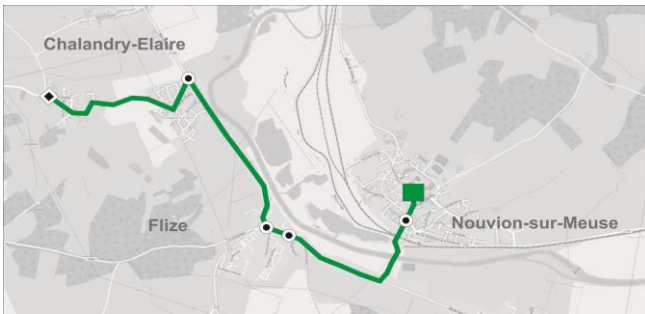

Circuit N°18

18A Chalandry-Elaire / Nouvion-sur-Meuse

18B Chalandry-Elaire / Les Ayvelles

18A
Collèges et lycées (2nd degré)

Etablissement(s) desservi(s) : Collège de Nouvion-sur-Meuse

SENS ALLER Chalandry-Elaire > Nouvion-sur-Meuse

N° de course	
Période scolaire	L à V
Vacances scolaires	/

Commune	Arrêt	
CHALANDRY-ELAIRE	CHALANDRY	07:30
ELAIRE	PLACE RENE ORSAT	07:35
FLIZE	RUE DU PORT	07:37
FLIZE	CENTRE	07:38
FLIZE	RUE DU PORT	07:40
NOUVION-SUR-MEUSE	COLLEGE	07:42
NOUVION-SUR-MEUSE	PLACE	07:50

SENS RETOUR Nouvion-sur-Meuse > Chalandry-Elaire

N° de course			
Période scolaire	Me	L, M, J, V	
Vacances scolaires	Ne circule pas		

Commune	Arrêt		
NOUVION-SUR-MEUSE	COLLEGE	12:05	16:40
FLIZE	RUE DU PORT	12:08	16:43
FLIZE	CENTRE	12:10	16:45
FLIZE	RUE DU PORT	12:11	16:46
ELAIRE	PLACE RENE ORSAT	12:13	16:48
CHALANDRY-ELAIRE	CHALANDRY	12:18	16:53