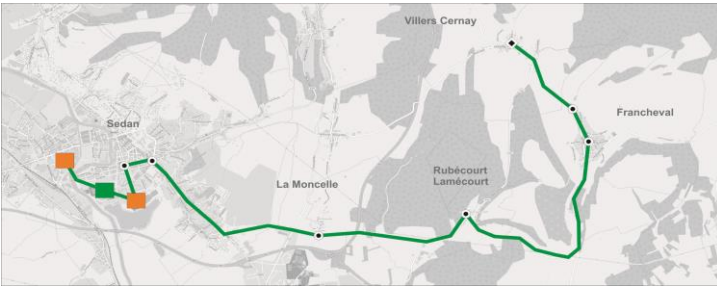

Circuit N°12

12A Villers-Cernay / Sedan

12B Villers-Cernay / Givonne

12A

Collèges et lycées (2nd degré)

Etablissement(s) desservi(s) : Etablissements de Sedan

SENS ALLER Villers-Cernay > Sedan

N° de course	
Période scolaire	L à V
Vacances scolaire	/

Commune	Arrêt	
VILLERS-CERNAY	CENTRE	07:05
FRANCHEVAL	LE COTEAU	07:10
FRANCHEVAL	CENTRE	07:12
RUBECOURT		07:17
LA MONCELLE	CENTRE	07:22
SEDAN	PLACE NASSAU	07:29
SEDAN	JARDIN BOTANIQUE	07:33
SEDAN	LYCEE PIERRE BAYLE	07:36
SEDAN	COLLEGE LE LAC	07:38
SEDAN	LP JB CLEMENT	07:43

SENS RETOUR Sedan > Villers-Cernay

N° de course		
Période scolaire	Me	L, M, J, V
Vacances scolaire	Ne circule pas	

Commune	Arrêt			
SEDAN	LP JB CLEMENT	12:10	16:35	18:05
SEDAN	COLLEGE LE LAC	12:15	16:40	
SEDAN	LYCEE PIERRE BAYLE	12:17	16:43	18:15
SEDAN	JARDIN BOTANIQUE	12:20	16:48	18:16
SEDAN	PLACE NASSAU	12:24	16:50	18:22
LA MONCELLE	CENTRE	12:31	16:57	18:29
RUBECOURT		12:34	17:00	18:32
FRANCHEVAL	CENTRE	12:41	17:07	18:39
FRANCHEVAL	LE COTEAU	12:43	17:09	18:41
VILLERS-CERNAY	CENTRE	12:48	17:14	18:49