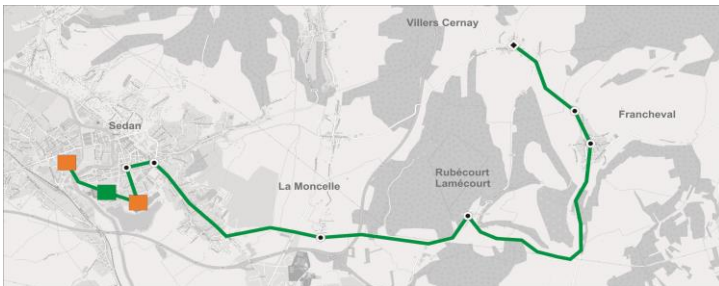

# Circuit N°12

**12A Villers-Cernay / Sedan**

**12B Villers-Cernay / Givonne**

**12A**

Collèges et lycées (2nd degré)

Etablissement(s) desservi(s) : Etablissements de Sedan

**SENS ALLER Villers-Cernay > Sedan**

N° de course	
Période scolaire	L à V
Vacances scolaire	/

Commune	Arrêt	
VILLERS-CERNAY	CENTRE	07:05
FRANCHEVAL	LE COTEAU	07:10
FRANCHEVAL	CENTRE	07:12
RUBECOURT		07:17
LA MONCELLE	CENTRE	07:22
SEDAN	PLACE NASSAU	07:29
SEDAN	JARDIN BOTANIQUE	07:33
SEDAN	LYCEE PIERRE BAYLE	07:36
SEDAN	COLLEGE LE LAC	07:38
SEDAN	LP JB CLEMENT	07:43

**SENS RETOUR Sedan > Villers-Cernay**

N° de course			
Période scolaire	Me	L, M, J, V	
Vacances scolaire	Ne circule pas		

Commune	Arrêt			
SEDAN	LP JB CLEMENT	12:10	16:35	18:05
SEDAN	COLLEGE LE LAC	12:15	16:40	
SEDAN	LYCEE PIERRE BAYLE	12:17	16:43	18:15
SEDAN	JARDIN BOTANIQUE	12:20	16:48	18:16
SEDAN	PLACE NASSAU	12:24	16:50	18:22
LA MONCELLE	CENTRE	12:31	16:57	18:29
RUBECOURT		12:34	17:00	18:32
FRANCHEVAL	CENTRE	12:41	17:07	18:39
FRANCHEVAL	LE COTEAU	12:43	17:09	18:41
VILLERS-CERNAY	CENTRE	12:48	17:14	18:49