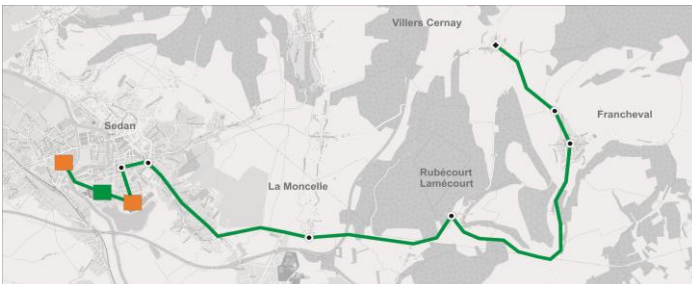

## Circuit N°12

**12A Villers-Cernay / Sedan**
**12B Villers-Cernay / Givonne**
**12A**
**Collèges et lycées (2nd degré)**

Etablissement(s) desservi(s) : Etablissements de Sedan

**SENS ALLER Villers-Cernay > Sedan**

N° de course	
Période scolaire	L à V
Vacances scolaires	/

Commune	Arrêt	
VILLERS-CERNAY	CENTRE	07:05
FRANCHEVAL	RUE POTIER	07:10
FRANCHEVAL	CENTRE	07:12
RUBECOURT	CENTRE	07:17
LA MONCELLE	CENTRE	07:22
SEDAN	PLACE NASSAU	07:29
SEDAN	JARDIN BOTANIQUE	07:33
SEDAN	LYCEE PIERRE BAYLE	07:36
SEDAN	COLLEGE LE LAC	07:38
SEDAN	SEDAN EGLISE ST LEGER	07:43

**SENS RETOUR Sedan > Villers-Cernay**

N° de course			
Période scolaire	Me	L, M, J, V	
Vacances scolaires	Ne circule pas		

Commune	Arrêt			
SEDAN	SEDAN EGLISE ST LEGER	12:10	16:35	18:05
SEDAN	COLLEGE LE LAC	12:15	16:40	
SEDAN	LYCEE PIERRE BAYLE	12:17	16:43	18:15
SEDAN	JARDIN BOTANIQUE	12:20	16:48	18:16
SEDAN	PLACE NASSAU	12:24	16:50	18:22
LA MONCELLE	CENTRE	12:31	16:57	18:29
RUBECOURT	CENTRE	12:34	17:00	18:32
FRANCHEVAL	CENTRE	12:41	17:07	18:39
FRANCHEVAL	RUE POTIER	12:43	17:09	18:41
VILLERS-CERNAY	CENTRE	12:48	17:14	18:49

Commune	Arrêt	
VILLERS-CERNAY	CENTRE	08:00
LA CHAPELLE	CENTRE	08:10
LA CHAPELLE	DOUANE	08:11
DAIGNY	CENTRE	08:20
GIVONNE	ECOLE	08:25

**SENS RETOUR Givonne > Villers-Cernay**

N° de course	
Période scolaire	L, M, J, V
Vacances scolaires	Ne circule pas