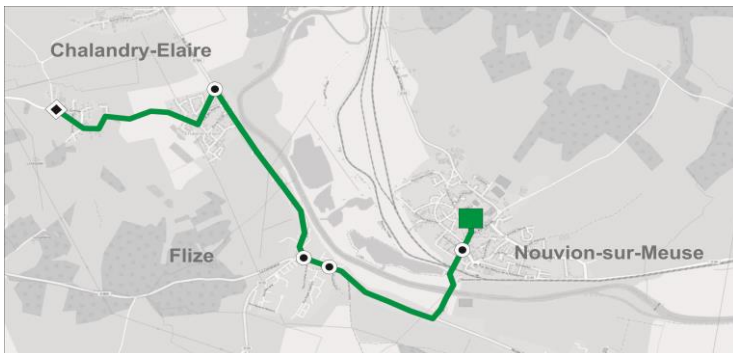

Circuit N°18

18A Chalandry-Elaire / Nouvion-sur-Meuse

18B Chalandry-Elaire / Les Ayvelles

18A
Collèges et lycées (2nd degré)

Etablissement(s) desservi(s) : Collège de Nouvion-sur-Meuse

SENS ALLER Chalandry-Elaire > Nouvion-sur-Meuse

N° de course	
Période scolaire	L à V
Vacances scolaires	/

Commune	Arrêt	
CHALANDRY-ELAIRE	CHALANDRY	07:30
ELAIRE	PLACE RENE ORSAT	07:35
FLIZE	RUE DU PORT	07:37
FLIZE	CENTRE	07:38
FLIZE	RUE DU PORT	07:40
NOUVION-SUR-MEUSE	COLLEGE	07:42
NOUVION-SUR-MEUSE	PLACE	07:50

SENS RETOUR Nouvion-sur-Meuse > Chalandry-Elaire

N° de course			
Période scolaire	Me	L, M, J, V	
Vacances scolaires	Ne circule pas		

Commune	Arrêt		
NOUVION-SUR-MEUSE	COLLEGE	12:05	16:55
FLIZE	RUE DU PORT	12:08	16:58
FLIZE	CENTRE	12:10	17:00
FLIZE	RUE DU PORT	12:11	17:01
ELAIRE	PLACE RENE ORSAT	12:13	17:03
CHALANDRY-ELAIRE	CHALANDRY	12:18	17:08