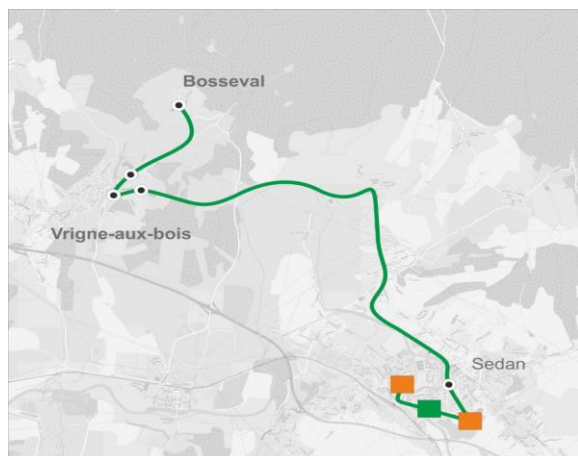

Circuit N°14

14A Bosseval / Sedan
14B Glaire Ecoles
14A
Collèges et lycées (2nd degré)
Etablissement(s) desservi(s) : Etablissements de Sedan
SENS ALLER Bosseval > Sedan

N° de course		
Période scolaire		L à V
Vacances scolaires		/
Commune	Arrêt	
BOSSEVAL	CENTRE	07:05
VRIGNE-AUX-BOIS	RUE DANTON	07:10
VRIGNE-AUX-BOIS	PLACE MITTERAND	07:14
VRIGNE-AUX-BOIS	RUE ZOLA	07:15
SEDAN	AVENUE A. BRIAND	07:27
SEDAN	QUAI DE LA REGENTE	07:32
SEDAN	LYCEE PIERRE BAYLE	07:35
SEDAN	COLLEGE LE LAC	07:38
SEDAN	SEDAN EGLISE ST LEGER	07:44

SENS RETOUR Sedan > Floing par Bosseval

N° de course				
Période scolaire		Me	L, M, J, V	
Vacances scolaires		Ne circule pas		
Commune	Arrêt			
SEDAN	SEDAN EGLISE ST LEGER	12:05	17:00	18:05
SEDAN	COLLEGE LE LAC	12:08	17:05	18:08
SEDAN	LYCEE PIERRE BAYLE	12:10	17:11	18:10
SEDAN	QUAI DE LA REGENTE	12:15	17:16	18:15
SEDAN	AVENUE A. BRIAND	12:20	17:22	18:20
VRIGNE-AUX-BOIS	RUE ZOLA	12:29	17:34	18:29
VRIGNE-AUX-BOIS	PLACE MITTERAND	12:33	17:38	18:33
VRIGNE-AUX-BOIS	RUE DANTON	12:36	17:40	18:36
BOSSEVAL	CENTRE	12:38	17:42	18:38
SAINT-MENGES	CENTRE	12:48		
FLEIGNEUX	CENTRE	12:53		
ILLY	ILLY	12:59		
FLOING	MAIRIE	13:04		